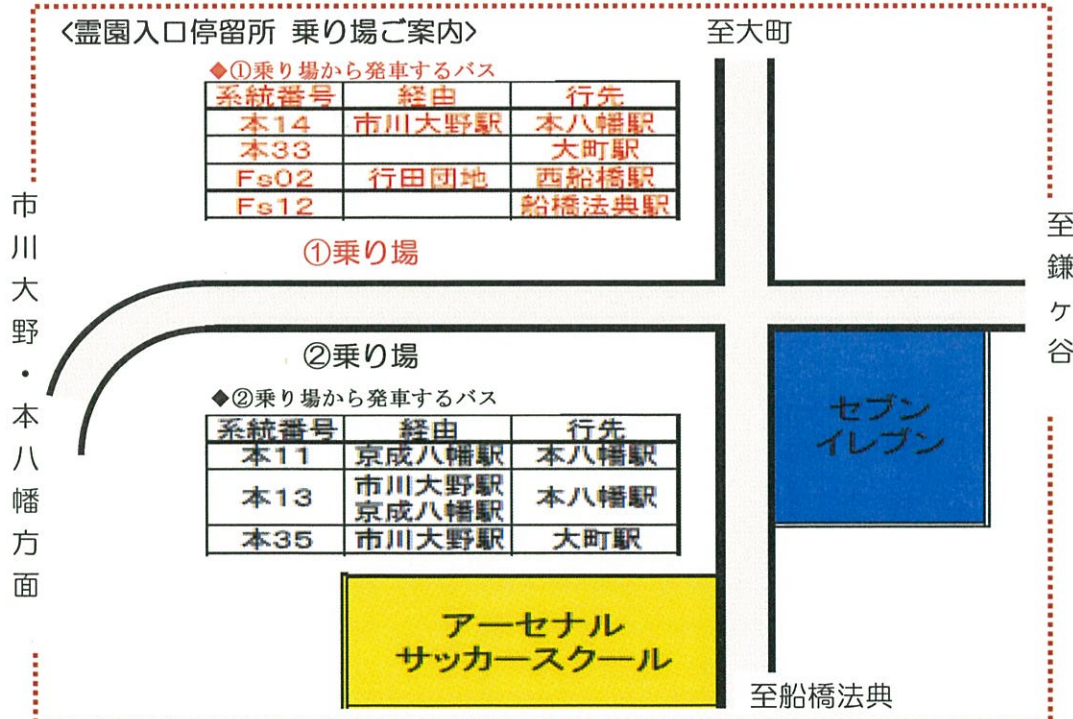

※ 路線図、時刻表につきましては、アーセナルサッカースクール市川公式ホームページ内、
 “アクセス、施設案内” をご覧ください。

※「**霊園入口**」停留所をご利用の皆様へ

本八幡駅・市川大野駅・大町駅行きのバスは、時刻により発車する停留所が異なります。
 詳細につきましては、下記〈ご利用の駅と発車時刻〉及び〈霊園入口停留所 乗り場
 ご案内〉をご確認ください。

〈ご利用の駅と発車時刻〉

	本八幡駅		市川大野駅			大町駅		
	系統	乗り場	系統	乗り場		系統	乗り場	
			16:31	本35	②	16:31	本35	②
16:39	本14	①	16:39	本14	①			
17:26	本13	②	17:26	本13	②			
19:08	本13	②	19:08	本13	②			
20:08	本13	②	20:08	本13	②	20:11	本33	①
21:39	本13	②	21:39	本13	②			

〈霊園入口停留所 乗り場ご案内〉

※ご質問、お問い合わせは、京成バス 市川営業所までお願いします。TEL: 047-337-1451